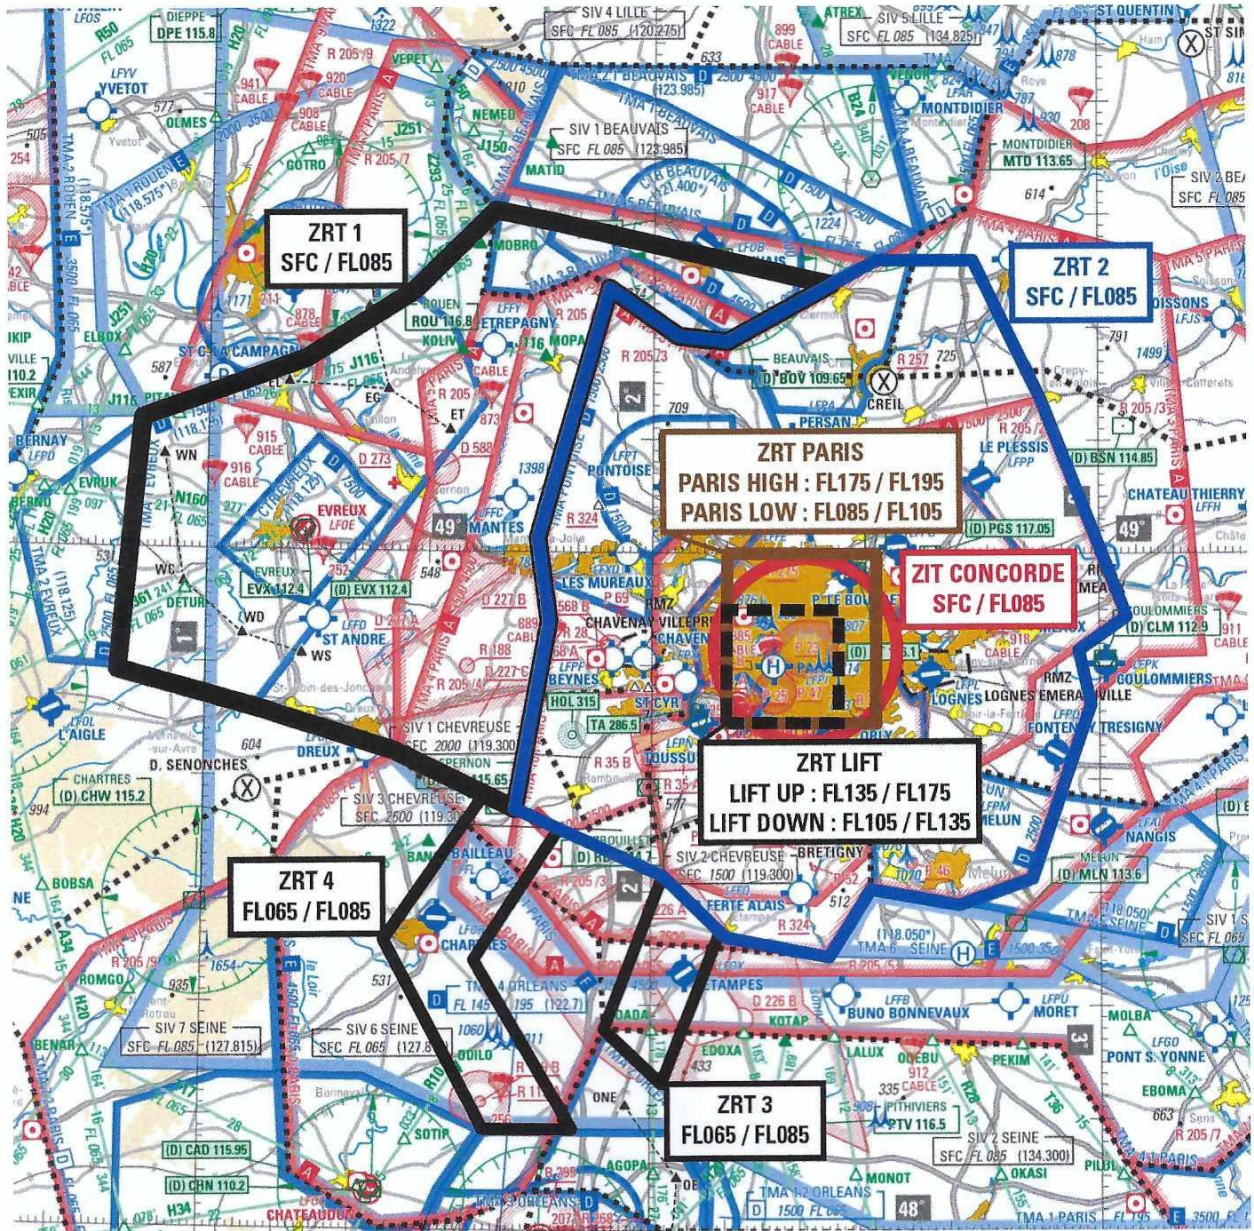

Les heures publiées dans les SUP-AIP étant en horaire aéronautique je vous ai fait apparaître ci-après les heures réelles d'application en France, soit heure aéronautique +2 heures.

ACTIVITE

A l'occasion des cérémonies commémoratives du 14 juillet 2022, une zone interdite (ZIT CONCORDE) et dix zones règlementées (ZRT 1, 2, 3, 4, PO ALPHA, PO BRAVO, LIFT UP, LIFT DOWN, PARIS LOW et PARIS HIGH) sont mises en œuvre à titre temporaire pour permettre :

En vigueur : Du 8 au 14 juillet 2022

Lieu : FIR : Paris LFFF - Hélicopt : Paris-Issy-les-Moulineaux - Valérie André - LFPI - AD : Paris Charles de Gaulle LFPG, Paris Orly LFPO, Paris Le Bourget LFPB, Toussus Le Noble LFPN, Pontoise Cormeilles en Vexin LFPT, Beauvais Tillé LFOB, Les Mureaux LFXU, Lognes Emerainville LFP, Chelles Le Pin LFPH, Saint Cyr L'École LFPZ, Chavenay Villepreux LFPX, Beynes Thiverval LFPF, Enghien Moisselles LFFE, Persan Beaumont LFFA, Etrepigny LFFY, Mantes Chérence LFFC, Saint André de L'Eure LFFD, Villacoublay Vélizy LFPV, Evreux Fauville LFOE, La Ferté Alais LFFQ, Melun Villaroche LFFM, Meaux Esbly LFPE, Le Plessis Belleville LFFP, Fontenay Trésigny LFPQ.